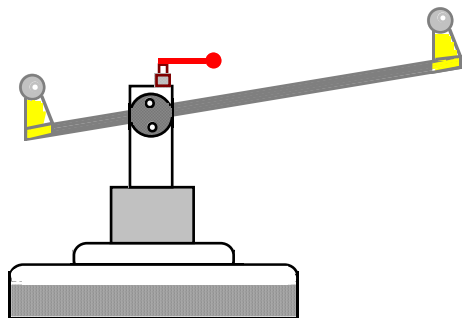

Sfera in Ceramica

Sfera di riqualificazione con supporto su albero a 45°

Diametro..... 30 mm.

Certificato SCS Incertezza..... 0,3 µm

Errore di circolarità..... ± 0,04 µm

Prezzo €. 800,00

Certificazione SCS.... €. 800,00

Sfera in Acciaio

Sfera di riqualificazione con supporto su albero a 45°

Diametro..... 25,4 mm.

Materiale AISI 420

Classe di precisione..... “B”

Prezzo €. 436,00

Ball Bar

Ball Bar con sfere in ceramica montate su supporto regolabile