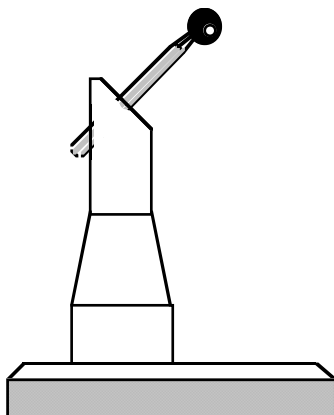

Sfera in Ceramica

Sfera di riqualificazione con supporto su albero a 45°

Diametro..... 30 mm.

Certificato SCS Incertezza..... 0,3 µm

Errore di circolarità..... ± 0,04 µm

Prezzo €. 800,00

Certificazione SCS.... €. 800,00

Sfera in Acciaio

Sfera di riqualificazione con supporto su albero a 45°

Diametro..... 25,4 mm.

Materiale AISI 420

Classe di precisione..... “B”

Prezzo €. 436,00

Ball Bar

Ball Bar con sfere in ceramica montate su supporto regolabile